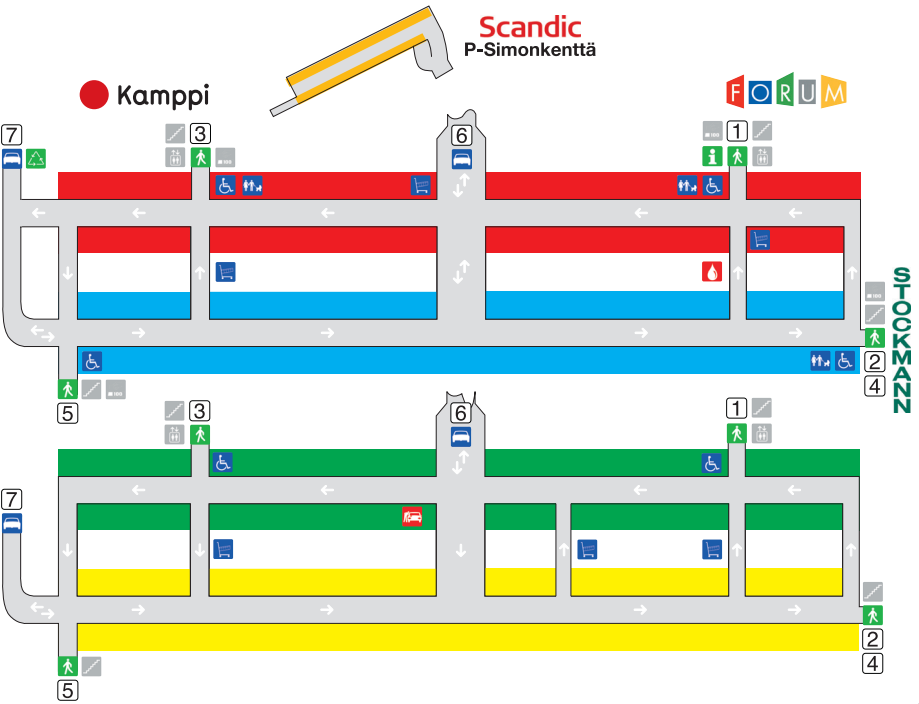

© Kaupunginmittausosasto, Helsinki 043/2006

Sisään- ja uloskäynnit / In- och utgångar / Entrances and exits

- ① Forum, Kukontori, Sokos, Kaivotalo, rautatieasema • Railway station
Forum, Tuppens torg, Sokos, Brunns huset, järnvägstationen
- ② Stockmann, Akateeminen kirjakauppa, Esplanadi
Stockmann, Akademiska bokhandeln, Esplanaden
- ③ Kampi, Narinkkatori, linja-autoasema, Tennispalatsi • Bus station
Kampi, Narinkkatorget, busstationen, Tennispalatsen
- ④ Kalevankatu 3
Kalevagatan 3
- ⑤ Kampintori, Fredrikinkadun ja Malminkadun kulma
Kamptorget, i hörnet av Fredriks gatan och Malmgatan

- ① Kukontori, Yrjönkatu 29 tai
Mannerheimintie 18 kautta
Tuppens torg, via Georgsgatan 29
eller Mannerheimvägen 18
- ② Kampi, Narinkkatori/Annankatu 2 A tai
Urho Kekkosen katu 1
- ③ Kampi, Narinkkatorget/Anneplatsen 2 A
eller Urho Kekkosen gata 1
- ④ Kalevankatu 3
Kalevagatan 3
- ⑤ Kampintori, Fredrikinkadun ja
Malminkadun kulma
Kamptorget, i hörnet
av Fredriks gatan och Malmgatan

750 - 501

1000 - 751

ULOSKÄYNNIT / UTGÅNGAR / EXITS

- 1 Forum, Kukontori, Sokos, Kaivotalo, rautatieasema
Forum, Tuppens torg, Sokos, Brunshuset, järnvägstationen • Railway station
- 2 Stockmann, Akateeminen kirjakauppa, Esplanadi
Stockmann, Akademiska bokhandeln, Esplanaden
- 3 Kampin keskus, Narinkkatori, linja-autoasema, Tennispalatsi
Kamppi center, Narinkkatorget, busstationen, Tennispalatset • Bus station
- 4 Kalevankatu 3
Kalevagatan 3
- 5 Kampintori, Fredrikinkadun ja Malminkadun kulma
Kamptorget, i hörnet av Fredriksgatan och Malmgatan